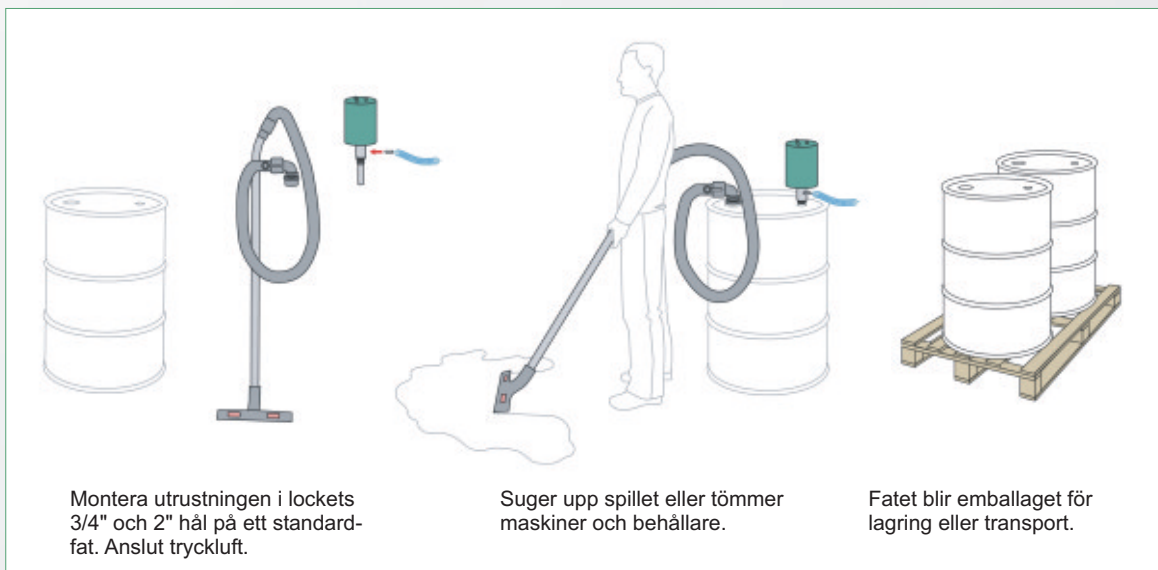

Din nästa industrisug?

Modell Basic

Art.Nr. 20BW200

SPILLVAC® Basic gör en kraftfull industrisug av ett standardfat. Utrustningen suger upp spillet direkt i ett standardfat. Fatet blir emballaget vid transport till återvinning, deponering eller destruktion. Fyller ett 200-liters fat på drygt 2 minuter med rena eller förorenade vätskor. Flottör förhindrar överfyllnad.

Fatgördel
Art.Nr. 2202204

Fatgördeln förhindrar att fat i dålig kondition drar ihop sig av utrustningens höga vakuüm. Även ett friskt fat kan dra ihop sig om något fastnar i slangens eller om vätskan är mycket tjock.